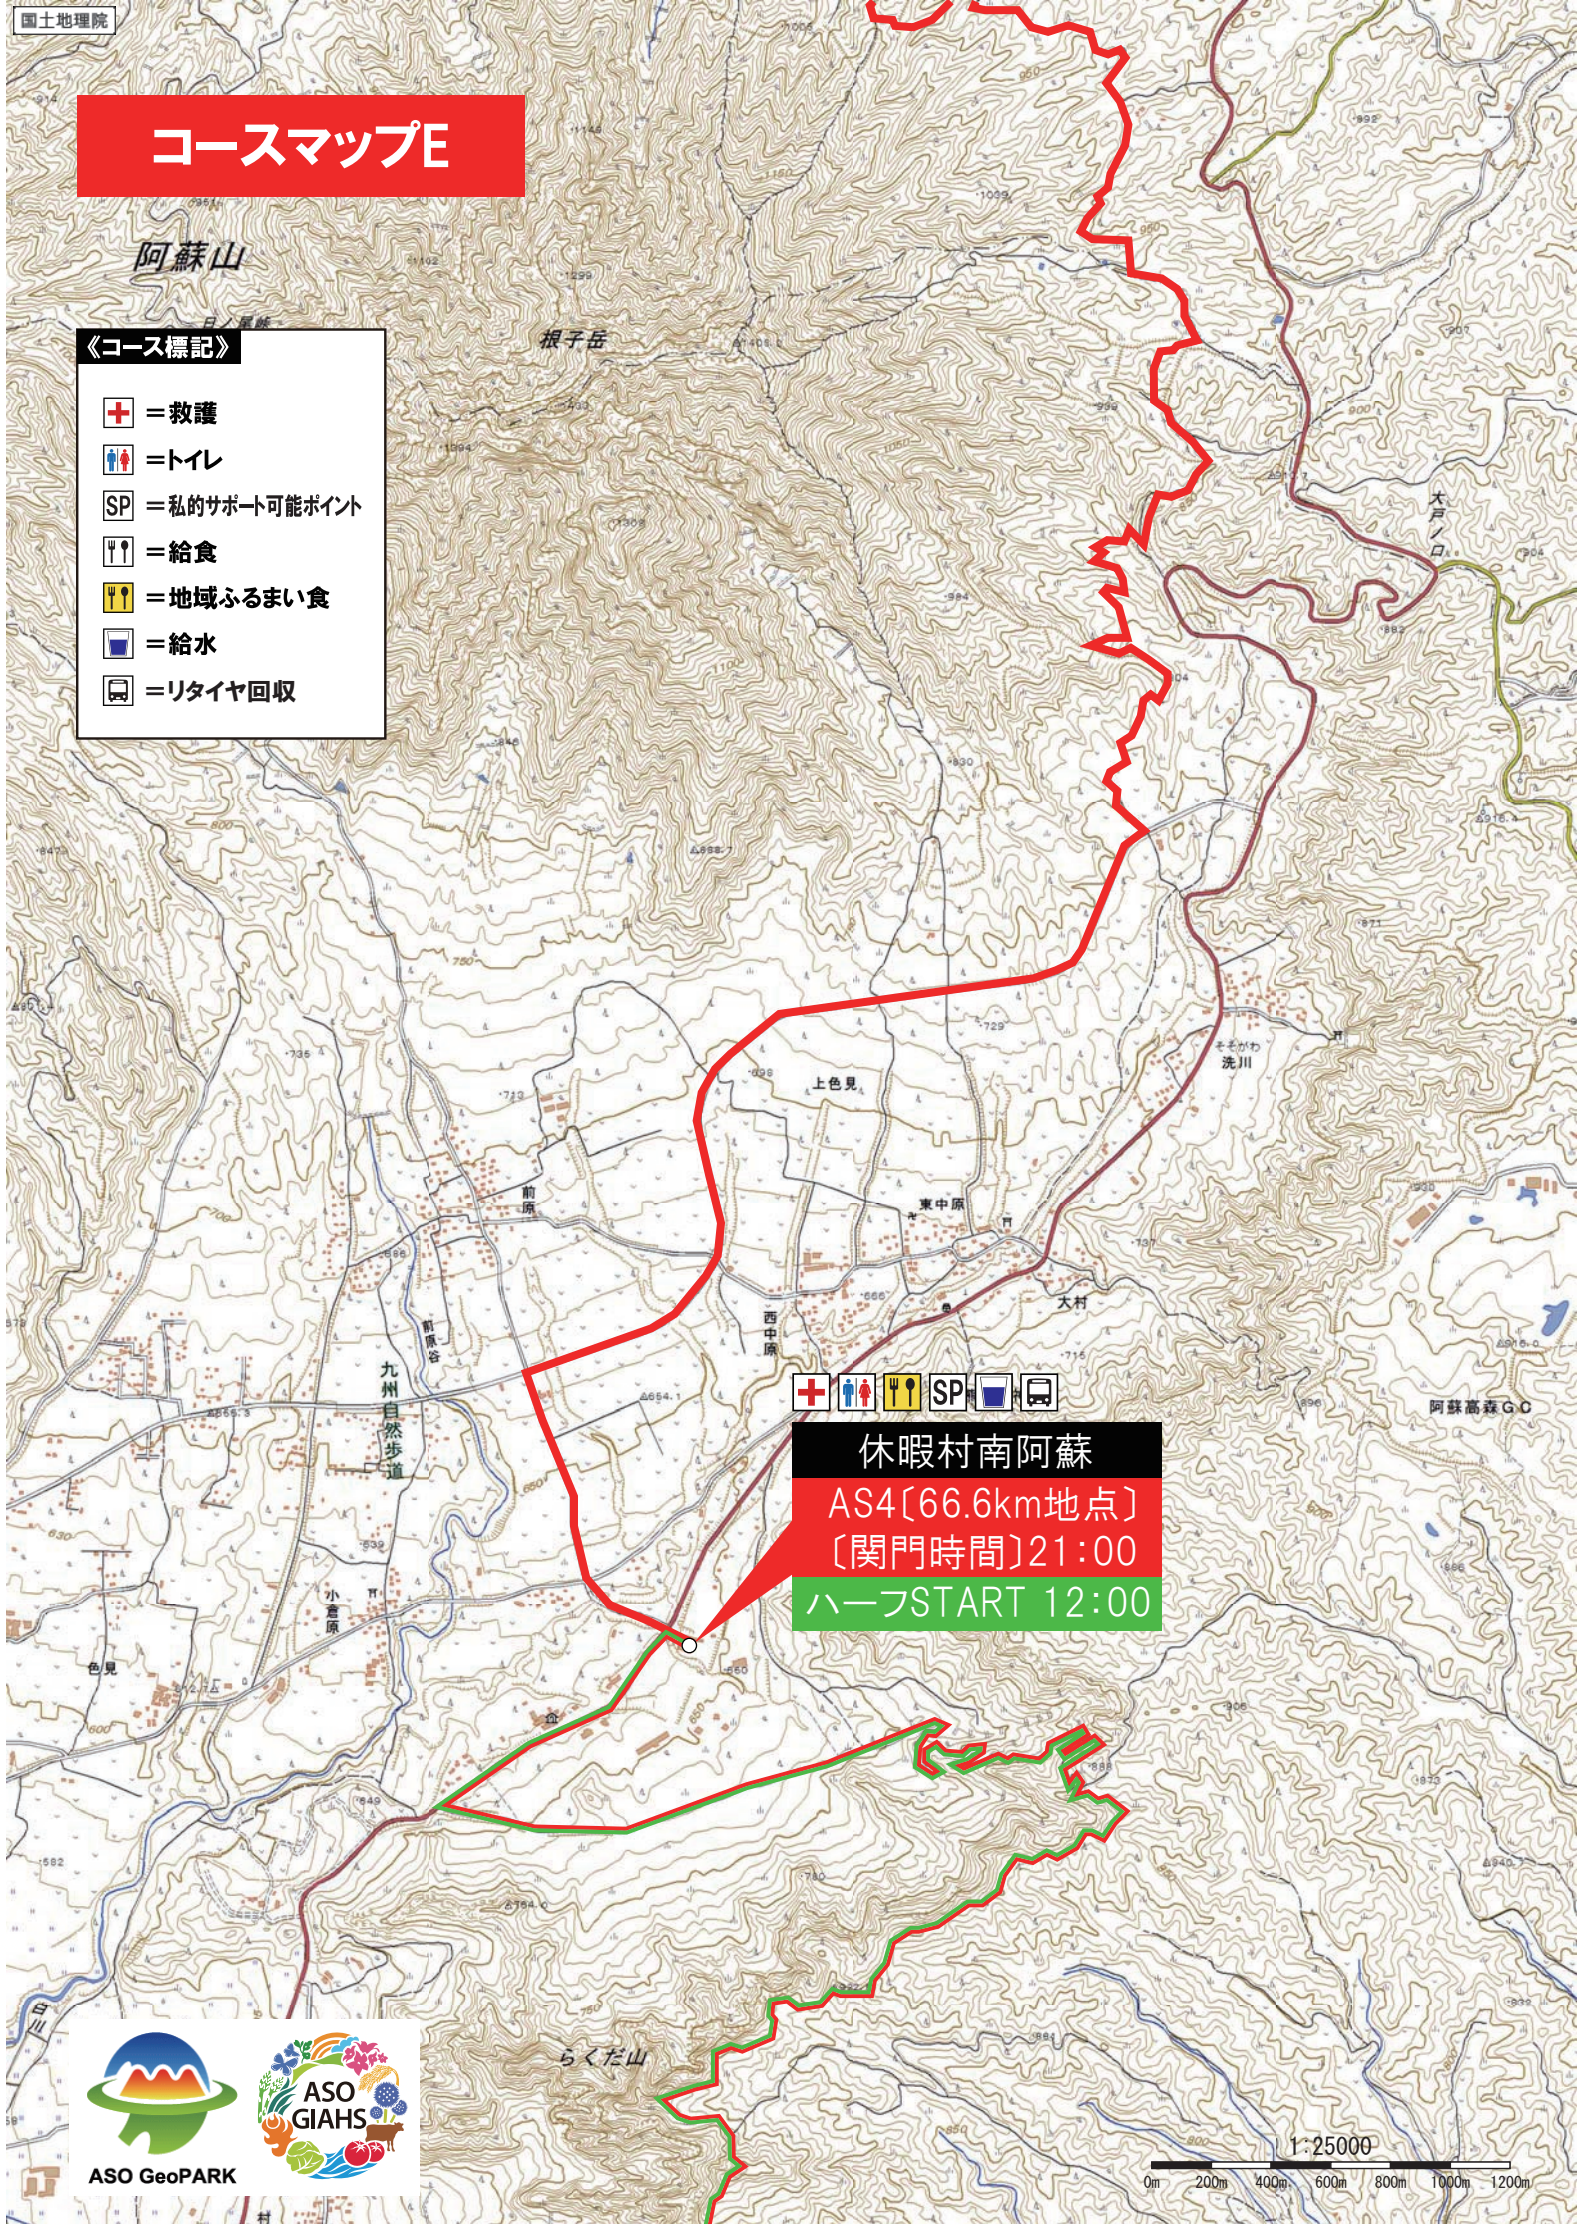

# コースマップE

- 《コース標記》
-  = 救護
  -  = トイレ
  -  = 私的サポート可能ポイント
  -  = 給食
  -  = 地域ふるまい食
  -  = 給水
  -  = リタイヤ回収

休暇村南阿蘇  
 AS4 [66.6km地点]  
 [関門時間] 21:00  
 ハーフSTART 12:00