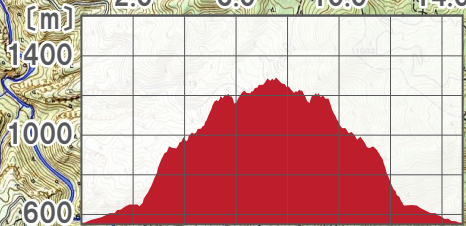

# 馬見原グラウンド

**[ロング] START 7:30 / FINISH 17:00**  
**[ショート] START 8:30 / FINISH 14:00**

[m] 0.0 10.0 20.0 30.0 [km]

WS

AS

WS

関門 12:15

関門 14:45

[m] 2.0 6.0 10.0 14.0 [km]

**黒峰 [ショート折り返し地点]**  
**7.4km 地点**

**WS 一ノ瀬越**  
[往路] 7.8km 地点  
[復路] 24.2km 地点 関門 14:45

**AS 五ヶ瀬ハイランドスキー場**  
**[ロング折り返し地点]**

**16km 地点 関門 12:15**

**KYUSHU - SEKIRYO PISTON TRAIL**

**ロング: 距離 32km / 累積標高 2,800m**  
**ショート: 距離 14.8km / 累積標高 1,100m**