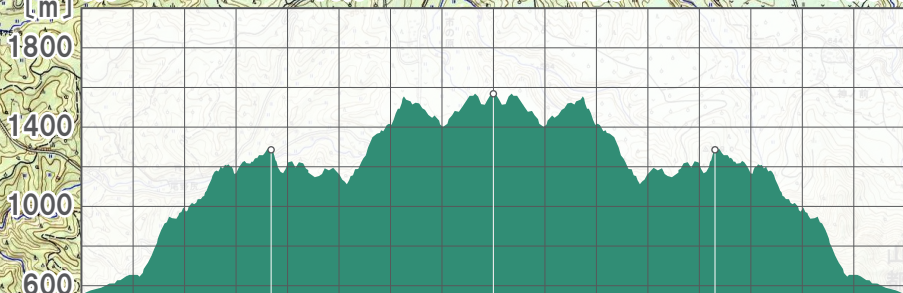

# 馬見原グラウンド

**[ロング] START 7:30 / FINISH 17:00**  
**[ショート] START 8:30 / FINISH 14:00**

[m] 0.0 10.0 20.0 30.0 [km]

WS

AS

WS

関門 12:15

関門 14:45

[m] 2.0 6.0 10.0 14.0 [km]

**黒峰 [ショート折り返し地点]**  
**7.4km 地点**

**WS 一ノ瀬越**  
[往路] 7.8km 地点  
[復路] 24.2km 地点 関門 14:45

**AS 五ヶ瀬ハイランドスキー場**  
**[ロング折り返し地点]**

**16km 地点 関門 12:15**

**KYUSHU - SEKIRYO PISTON TRAIL**

**ロング: 距離 32km / 累積標高 2,800m**  
**ショート: 距離 14.8km / 累積標高 1,100m**